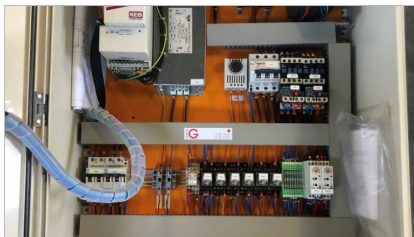

VERKOCHT

"GERNAL" VACUUMTUMBLER 3.000 L.

- beladen : 50 tot 55%
- traploze snelheid
- bijgaande PLC-gestuurde schakelkast
- met waterfilter
- afmetingen (L x b x h) : ± 3.000 x 1.400 x 2.100 mm
- hydraulische hefcylinder voor het lossen