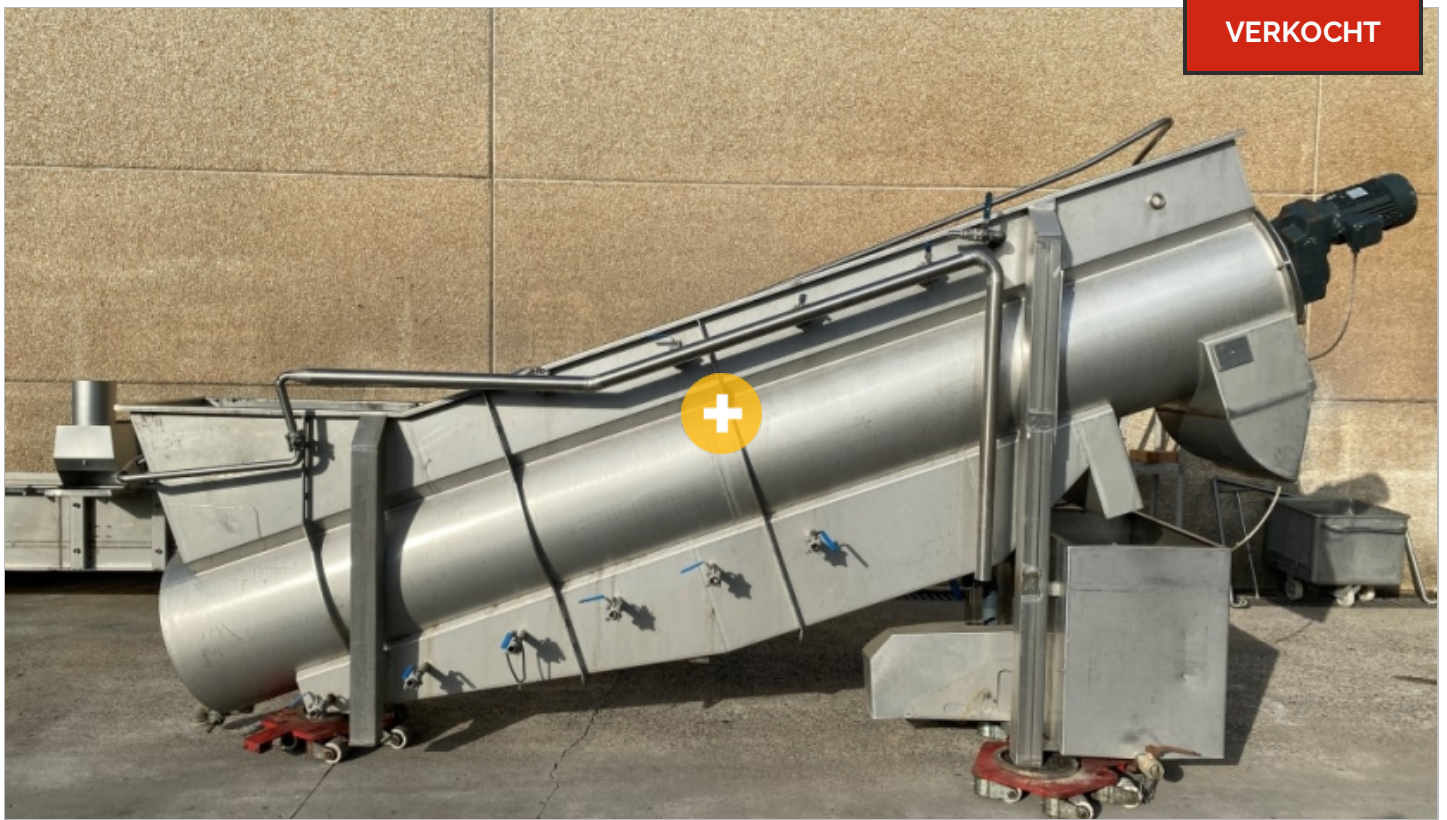

VERKOCHT

SCHROEFWASSER "DTS" TYPE 700 X 4.500

- volledig roestvrij staal
- laadhoogte ± 1.400 mm
- loshoogte ± 1.100 mm
- watercirculatiepomp
- afmetingen trechter : ± 1.100 x 600 mm
- diameter vijzel ± 700 mm
- lengte vijzel ± 4.500 mm