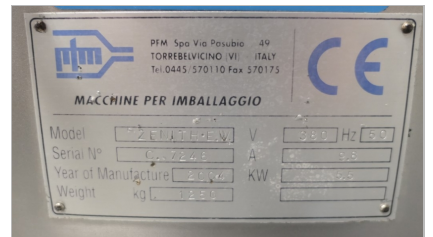

VERKOCHT

“PFM” VERTICALE VORM-VUL-SLUITMACHINE, TYPE ZENITH EW

- Capaciteit: max 60 verpakkingen/min.
- Productlengte: 100 - 400 mm
- Productbreedte: 10 - 250 mm
- Vullen: max. 4 liter
- Luchtdruk: 6-8 Bar
- Vermogen: 3 x 400V, 50Hz, 5.5kW
- Afmetingen (l x b x h) : ± 1.900 x 1.600 x 1.900 mm
- Gewicht: 1250 kg