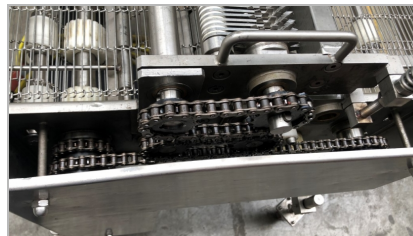

GEBRUIKT

"GEA-CFS" SCHNITZEL STEAKER, TYPE STK 1000

- volledig roestvrij stalen schnitzelvermalser
- spoorbreedte 1.000 mm
- traploze snelheid
- 0,75 kW
- afmetingen (l x b x h) : ± 1.750 x 1.300 x 1.350 mm