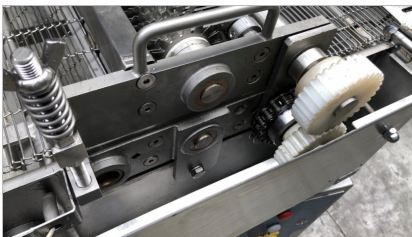

GEBRUIKT

"GEA-CFS" SCHNITZEL STEAKER, TYPE STK 1000

- volledig roestvrij stalen schnitzelvermalser
- spoorbreedte 1.000 mm
- traploze snelheid
- 0,75 kW
- afmetingen (l x b x h) : ± 1.750 x 1.300 x 1.350 mm