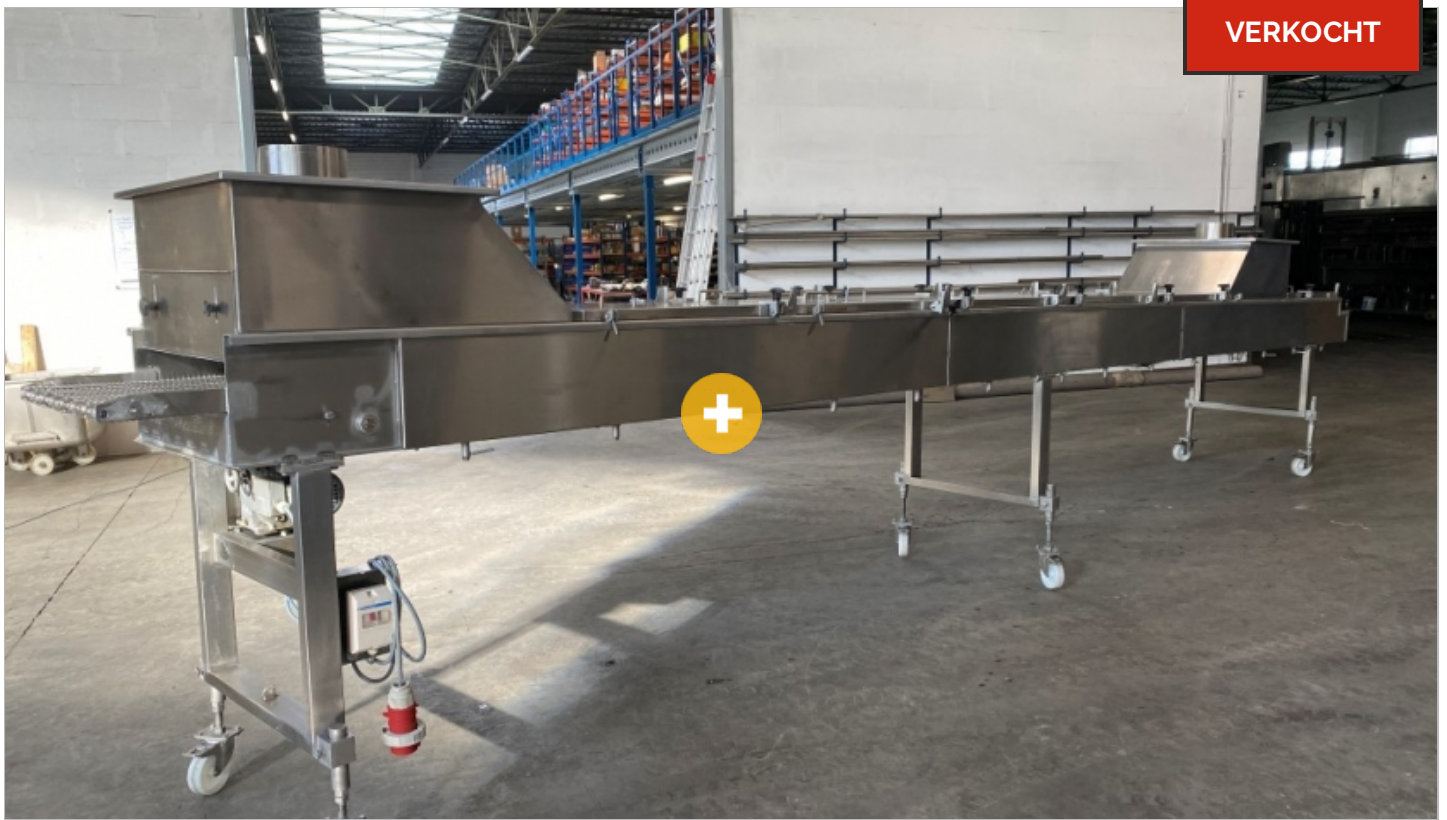

VERKOCHT

KOELTUNNEL "GEA-CFS", TYPE KT 1G 7000/600-122

- koelt met omgevingstemperatuur
- volledig roestvrij staal
- traploze snelheid
- 0,25 kW
- inspectieluiken
- netto bandlengte ± 7.500 mm
- netto spoorbreedte ± 600 mm

- afmetingen: (l x b x h): ± 7.500 x 850 x 1.300 mm
- maximum producthoogte 110 mm
- geïsoleerd
- rvs grilleband

Interested? Contact us!
phone: +32 56 77 33 50 - email: info@barsso.com