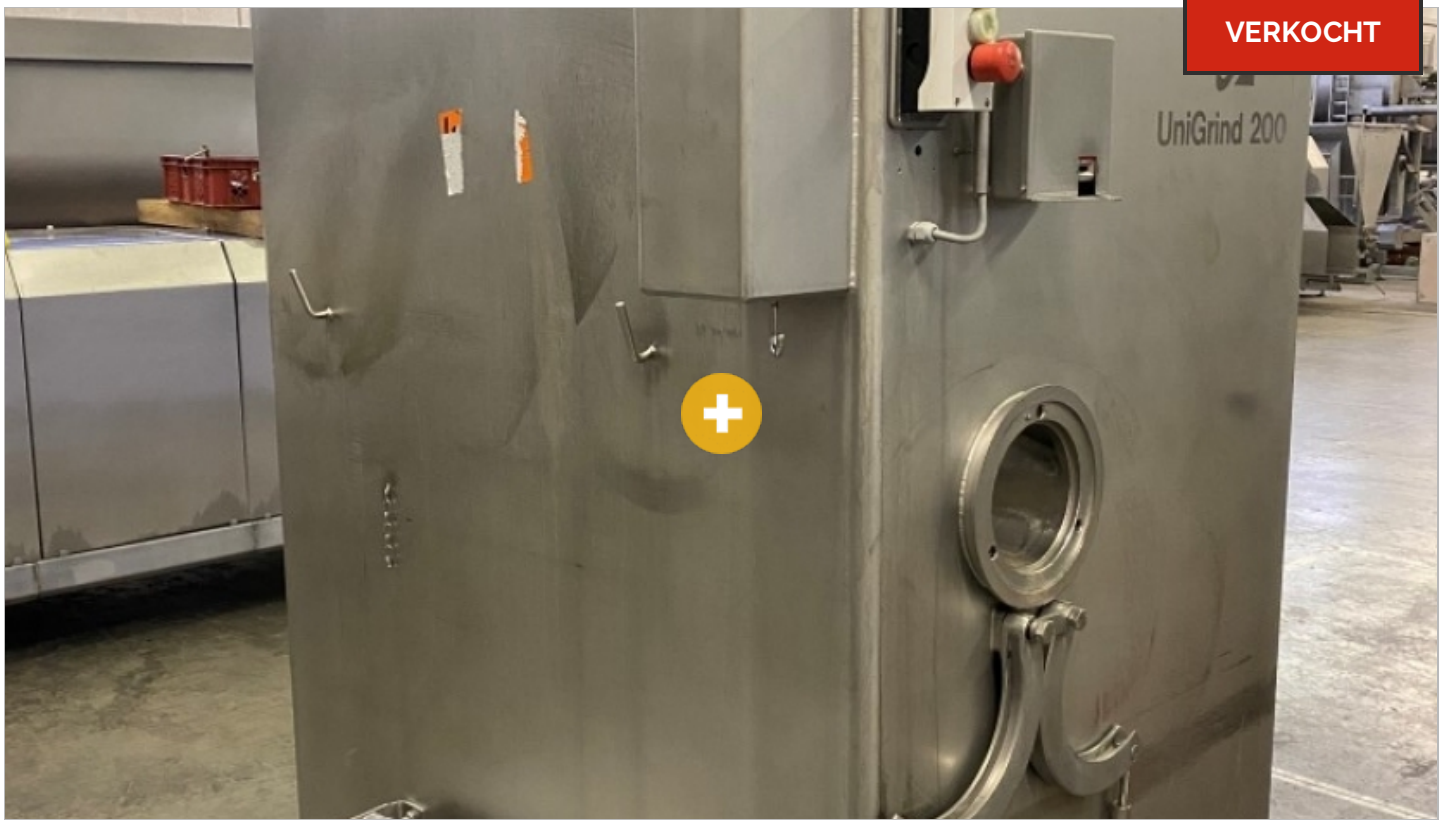

VERKOCHT

"WOLFKING" VLEESWOLF, TYPE UNIGRIND 200

- wolf voor vers en getemperd vlees
- rvs aanvoervijzel
- met 200 mm-kop
- ± 30 kW
- 3 x 400V, 50 Hz
- afmetingen (l x b x h) : ± 1.200 x 1.100 x 2.100 mm