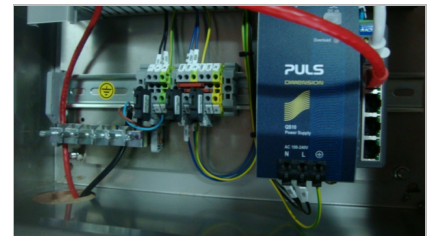

Puente de pesaje aéreo LINCO - Modelo 180

VERKOCHT

El puente de pesaje se utiliza en línea en un transportador aéreo y se aplica para pesaje automático de pollos que están colgados en ganchos de pesaje.

El puente de pesaje se monta en una curva de 180°.

OVERHEAD WEIGH BRIDGE "LINCO" / PUENTE DE PESAJE AÉREO "LINCO" – MODELO 180°

consisting of :

que consiste en:

Please see picture for more details

with 16 stations and control box