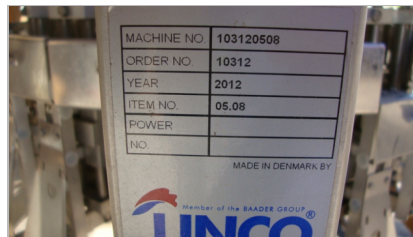

Puente de pesaje aéreo LINCO - Modelo 180

VERKOCHT

El puente de pesaje se utiliza en línea en un transportador aéreo y se aplica para pesaje automático de pollos que están colgados en ganchos de pesaje.

El puente de pesaje se monta en una curva de 180°.

OVERHEAD WEIGH BRIDGE "LINCO" / PUENTE DE PESAJE AÉREO "LINCO" – MODELO 180°

consisting of :

que consiste en:

Please see picture for more details

with 16 stations and control box