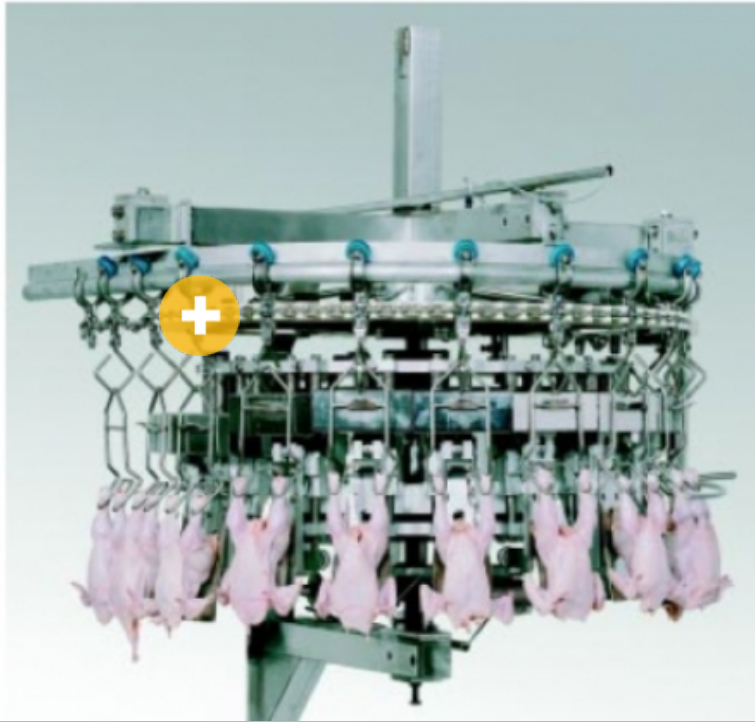

Puente de pesaje aéreo LINCO - Modelo 180

VERKOCHT

El puente de pesaje se utiliza en línea en un transportador aéreo y se aplica para pesaje automático de pollos que están colgados en ganchos de pesaje.

El puente de pesaje se monta en una curva de 180°.

OVERHEAD WEIGH BRIDGE "LINCO" / PUENTE DE PESAJE AÉREO "LINCO" – MODELO 180°

consisting of :

que consiste en:

Please see picture for more details

with 16 stations and control box