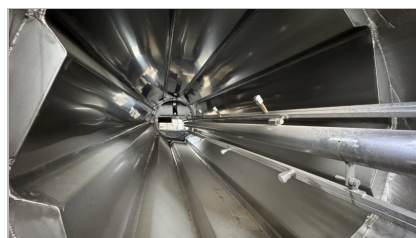

GEBRUIKT

COATING TUMBLER "MANFRED BLIND" TYPE SPRAY DRUM

- volledig roestvrij staal
- afmetingen : ± 5.000 x 2.200 x 2.700 mm
- trommel diameter: 1.300 mm
- netto trommel lengte 4.200 mm
- hellingshoek instelbaar
- gemakkelijk reinigbaar
- invoer hoogte: ± 1.700 mm (eventueel aanpasbaar)
- loshoogte: ± 1.000 mm
- vermogen 3kW
- 400V, 50Hz
- 4 sproeibuizen
- Voorzien voor afzuiging