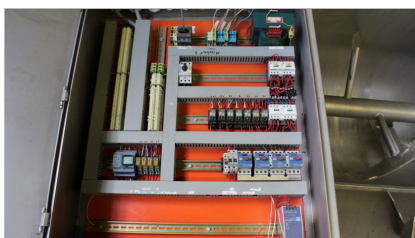

VERKOCHT

"WOLFKING" DUBBELE PEDDELMENGER TYPE TSM 3250 L

- volledig roestvrij staal
- twee motoren
- 22 kW
- twee loskleppen

- sturing "Siemens"
- programmeerbaar
- totale afmetingen (L x b x h) : ± 3.500 x 2.150 x 2.300 mm