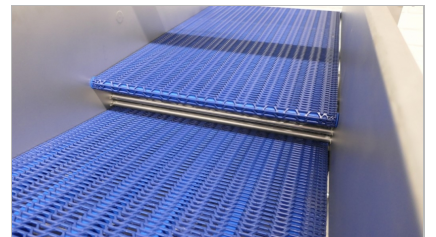

D'OCCASION

CONVOYEUR FLIP-OVER "GEA" TYPE FLIP-OVER CONVEYOR 650

- tout inox
- largeur du convoyeur : 650 mm
- flip-over 90-200 mm
- dimensions hors tout : (lo x la x h) : ± 2.100 x 1.300 x 1.450 mm
- 3 x 400V, 50Hz, 0,5kW
- mobile