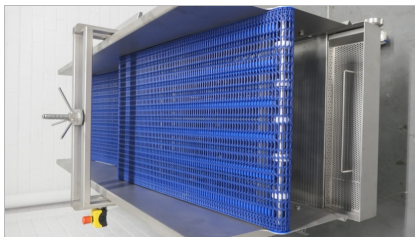

D'OCCASION

CONVOYEUR FLIP-OVER "GEA" TYPE FLIP-OVER CONVEYOR 650

- tout inox
- largeur du convoyeur : 650 mm
- flip-over 90-200 mm
- dimensions hors tout : (lo x la x h) : ± 2.100 x 1.300 x 1.450 mm
- 3 x 400V, 50Hz, 0,5kW
- mobile