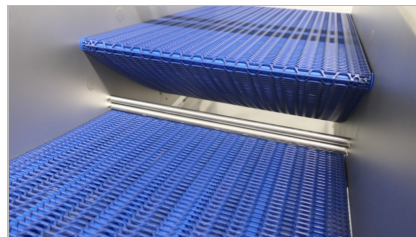

D'OCCASION

CONVOYEUR FLIP-OVER "GEA" TYPE FLIP-OVER CONVEYOR 650

- tout inox
- largeur du convoyeur : 650 mm
- flip-over 90-200 mm
- dimensions hors tout : (lo x la x h) : ± 2.100 x 1.300 x 1.450 mm
- 3 x 400V, 50Hz, 0,5kW
- mobile