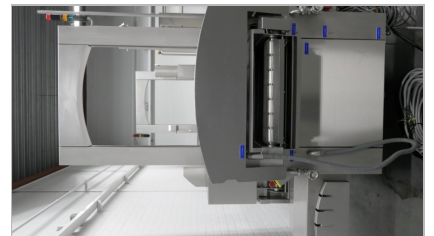

VENDU

SUPERFRY - FRITEUSE "GEA-CFS" TYPE SPF 6000/650

- tout inox
- chauffée électriquement (= 324 kW)
- Puissance totale 343 kW
- convoyeur d'entrée Teflon
- longueur du convoyeur 6.000 mm
- largeur du convoyeur 650 mm
- apte pour protection de feu
- vitesse réglable
- enlèvement de sédimentation
- filtre
- convoyeur de sortie
- réglage du niveau d'huile
- pompe de circulation
- élévateurs électrique
- apte à la système de lavage "CIP cleaning"
- dimensions (lo x la x h) : ± 9.700 x 2.200 x 3.000 mm
- poids : 5.350 kg
- capacité : 3 x 400V, 50Hz