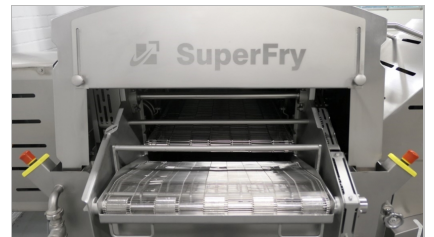

VENDU

SUPERFRY - FRITEUSE "GEA-CFS" TYPE SPF 6000/650

- tout inox
- chauffée électriquement (= 324 kW)
- Puissance totale 343 kW
- convoyeur d'entrée Teflon
- longueur du convoyeur 6.000 mm
- largeur du convoyeur 650 mm
- apte pour protection de feu
- vitesse réglable
- enlèvement de sédimentation
- filtre
- convoyeur de sortie
- réglage du niveau d'huile
- pompe de circulation
- élévateurs électrique
- apte à la système de lavage "CIP cleaning"
- dimensions (lo x la x h) : ± 9.700 x 2.200 x 3.000 mm
- poids : 5.350 kg
- capacité : 3 x 400V, 50Hz