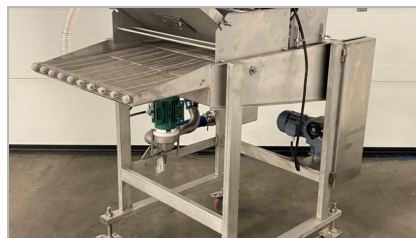

D'OCCASION

ENROBEUSE "GEA-CFS", TYPE WTC 600

- tout inox
- largeur utile 600 mm
- mobile
- largeur de maille : 5 mm
- vitesse réglable
- avec turbine
- avec pompe à liquide

Interested? Contact us!
phone: +32 56 77 33 50 - email: info@barsso.com