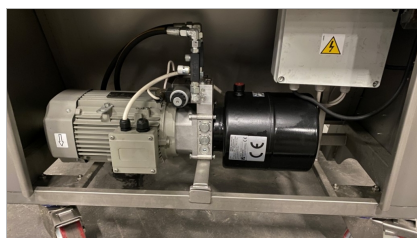

VENDU

CHARGEUR ERGONOMIQUE MOBIL POUR DES BACS EUROPÉENS "SCHOMAKER"

- tout inox
- hauteur de déchargement : ± 1.100-1.200 mm
- 2,2 kW
- Mobile

- Unité hydraulique
- max. 250 kg
- dimensions (lo x la x h) : ± 1.600 x 1.250 x 1.600 mm