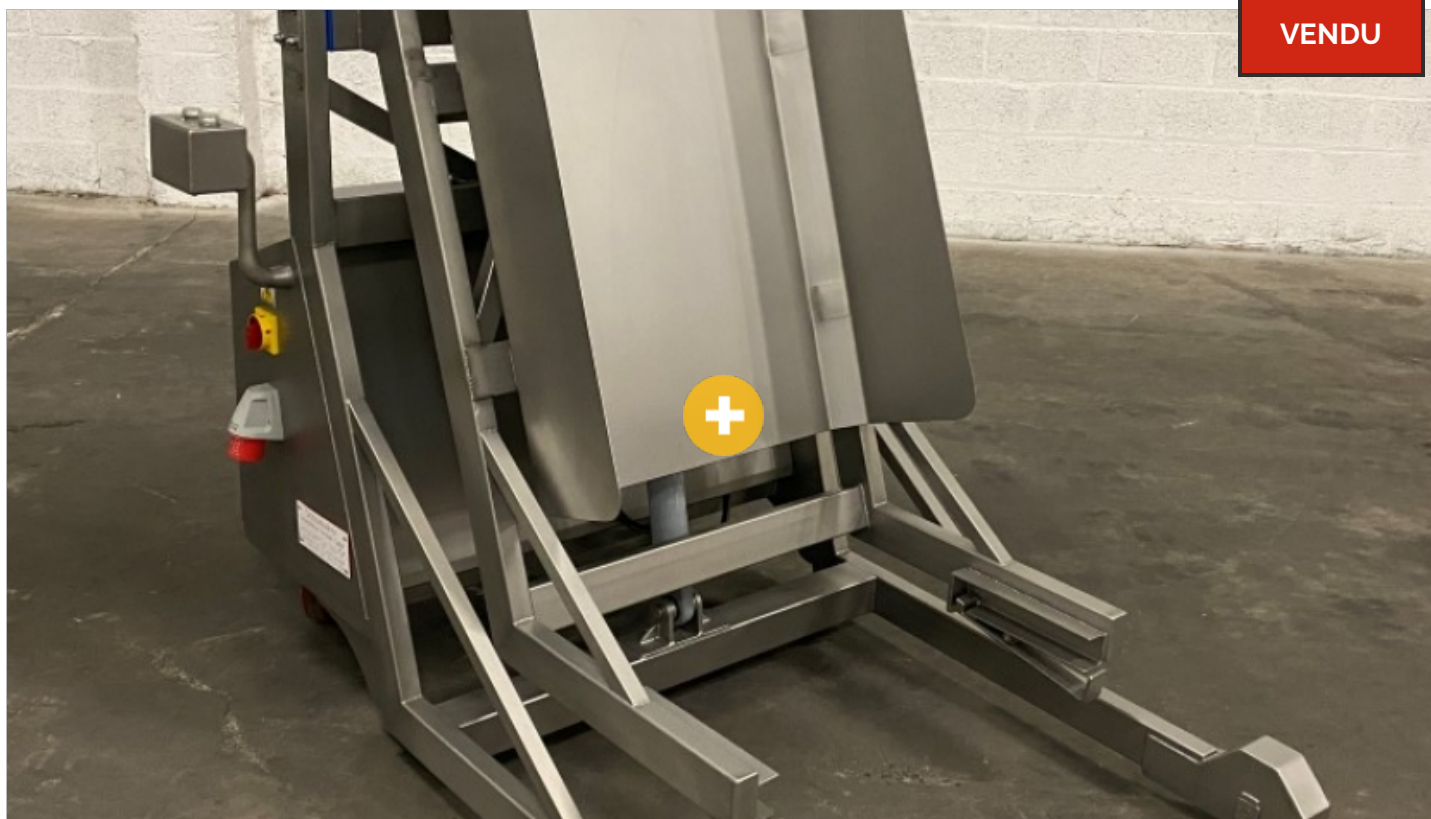

VENDU

CHARGEUR ERGONOMIQUE MOBIL POUR DES BACS EUROPÉENS "SCHOMAKER"

- tout inox
- hauteur de déchargement : ± 1.100-1.200 mm
- 2,2 kW
- Mobile

- Unité hydraulique
- max. 250 kg
- dimensions (lo x la x h) : ± 1.600 x 1.250 x 1.600 mm