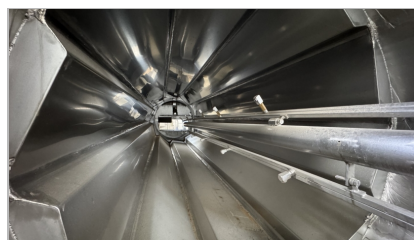

## TAMBOUR DE PULVÉRISATION "MANFRED BLIND" TYPE SPRAY DRUM

- entièrement en acier inoxydable
- dimensions : ± 5.000 x 2.200 x 2.700 mm
- diamètre du tambour : 1.300 mm
- longueur nette du tambour 4.200 mm
- angle d'inclinaison réglable
- facile à nettoyer
- hauteur d'alimentation : ± 1.700 mm (éventuellement réglable)
- hauteur de déchargement : ± 1.000 mm
- puissance 3kW
- 400V, 50Hz
- 4 tuyaux de pulvérisation
- Prévus pour l'extraction