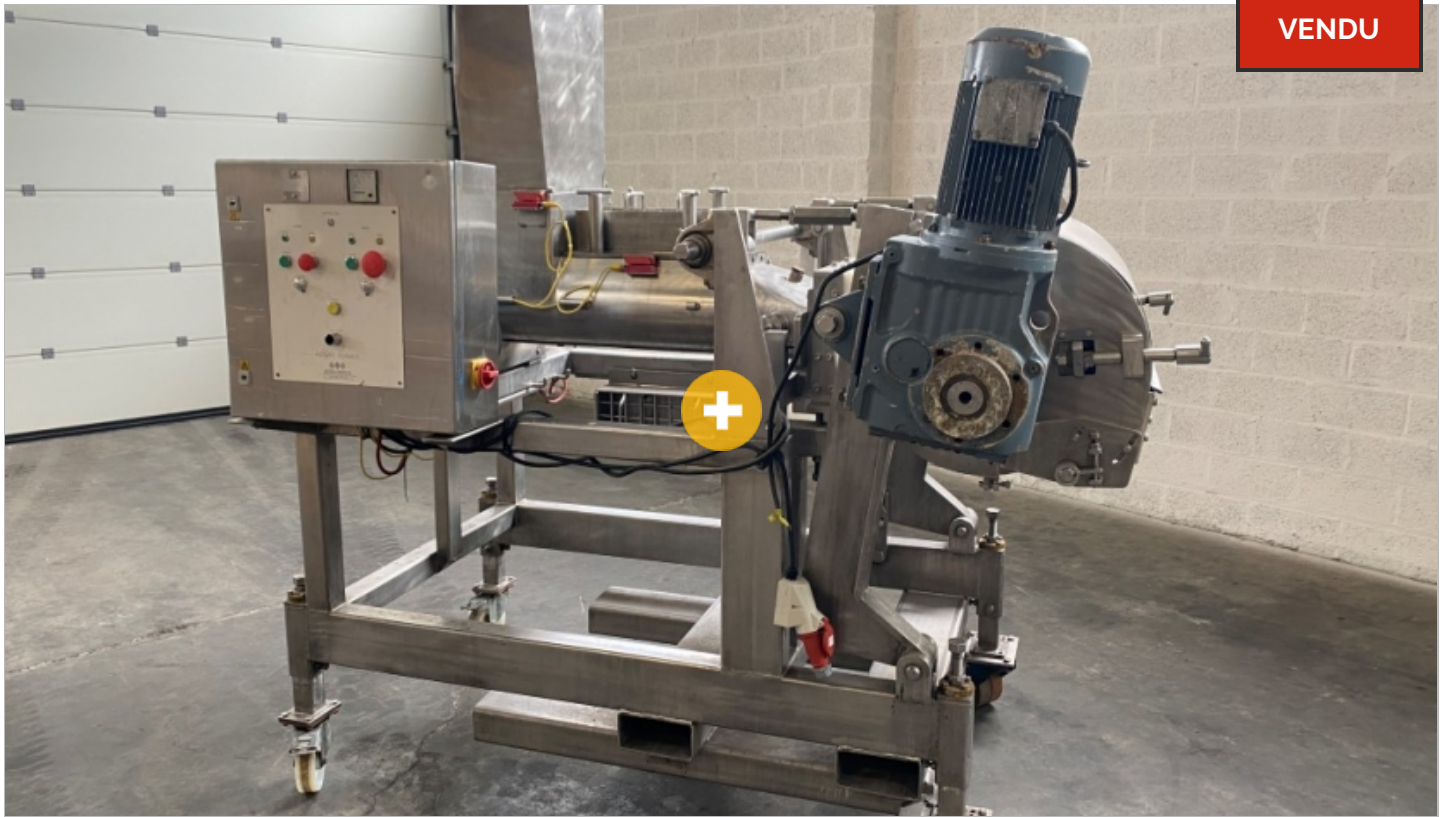

VENDU

"IDAHO" FORMEUSE ROTATIF

- Convient aux produits à base de pommes de terre.
- Vitesse variable de la vis
- Vitesse variable du tambour
- Mobile
- Largeur de forme 550 mm (selon la forme)
- Hauteur de sortie : ± 900 mm
- puissance 6,6 kW
- dimensions (lxhx) : ± 2.400 x 1.500 x 2.100 mm
- 3x400v, 50Hz
- 4 formes incluses : Cylindre, 2 x plaquette et forme amusante