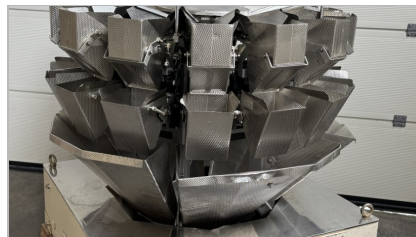

GEBRAUCHT

ABFÜLL- UND WIEGELINIE "ISHIDA - ROVEMA"

Bestehend aus:

"Ishida" Mehrkopfwaage

Typ CCW-EZ-214/30

- Köpfe: 14 Stück
- max 50 Programme (0-49)
- Leistung: bis max 99 Wiegungen/min
- Genauigkeit: durchschnittlich 0 bis + 1,0 g
- Wiegevolumen: 50-3000 g
- Anzeige: Mikrocontrolleranzeige
- Umgebungstemperatur: 0°C - 40°C
- Luftfeuchtigkeit: 35-85% (keine Kondensation)
- Kleinste Einstellung: 0,1g

"Ishida" Mehrkopfwaage

Typ CCW-EZ-214/30

+

Vertikale SchlauchBeutelmaschine (Flowpack) "Rovema"

Typ VPK260 - 14960

- Bj. 2005
- Leistung (mech.) Takte/Min: 180
- Rollenbreite / - Durchmesser (max.) (mm): 450/ 550 (600 / 550 mit Vorabrollung)
- Beutelbreite (min. – max.) (mm): 60-260
- Beutellänge (min. – max.) (mm): 120-600
- Füllvolumen (max.) (cm³): 6000
- Siegedruck (max.) (N): 5000 (optional: 8000)
- Programmaspeicher: Standard: 100 (optional: 1000)
- Abmessungen: (L x B x H) (mm): 2.200 x 1.430 x 1.620 mm
- Gewicht: 920 kg
- Netzanschluss (Volt): 230 / 400
- Energiebedarf (kVA): 8
- Schutzart: IP54
- Druckluftanschluss: 6 bar
- Luftverbrauch 6 bar (NI/Takt): 0,25
- Maschinenfarbe: Ral 9007L / grau-Aluminium
- Betriebstemperatur (min. – max.) (°C): +5 ... + 45
- Lagertemperatur (min. – max.) (°C): -20 ... +50
- Luftfeuchtigkeit (max.) (%): 15..95; keine Betauung