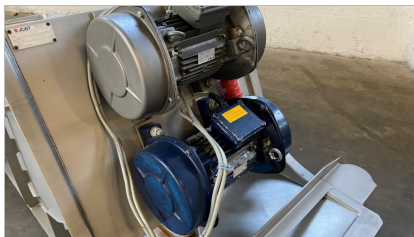

GEBRAUCHT

SCHWINGFÖRDERRINNE "JOST", TYPE FUF 800/ - 150 X 2500

- komplett Edelstahl
- Spurbreite 800 mm
- 2 Motoren "JVM GmbH & Co.KG", Type JV 156-250
- Öffnung Gitter: dia. 14-22 mm

- Leistung: 2 x 0,95 kW
- Abmessungen : ± 2.700 x 1.600 x 1.000 mm