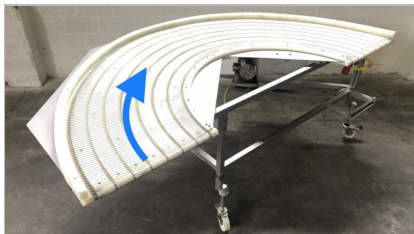

GEBRAUCHT

180°-FÖRDERBAND "ALCO", TYPE THB 600/180

- Edelstahl Maschenband
- läuft von links nach rechts
- komplett Edelstahl
- 0,37 kW
- Spurbreite ± 600 mm
- fahrbar
- Abmessungen: (L x B x H) : ± 2.600 x 1.500 x 1.100 mm