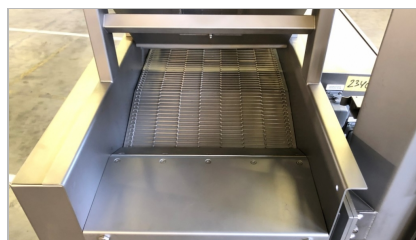

## KONTINUIERLICHE PANIERANLAGE "ALCO", TYP APT 400 N

- geeignet für fein panieren
- komplett Edelstahl
- Spurbreite 400 mm
- mit Abblasanlage
- 2,4 kW
- stufenlose Geschwindigkeit
- fahrbar
- mit extra Ausführband
- Abmessungen (L x B x H) : ± 2.250 x 950 x 2.300 mm