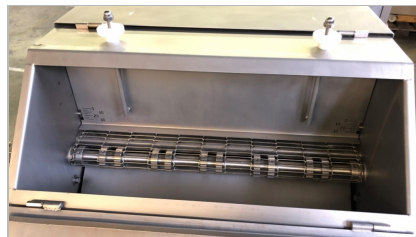

## **"STORK" BEMEHLUNGSANLAGE, TYP TFM 630**

- fahrbar
- Spurbreite 630 mm
- stufenlose Geschwindigkeit
- mit Abblasanlage
- Abmessungen (L x B x H) : ± 3.000 x 1.100 x 1.800 mm
- Ausführband

**Interested? Contact us!**