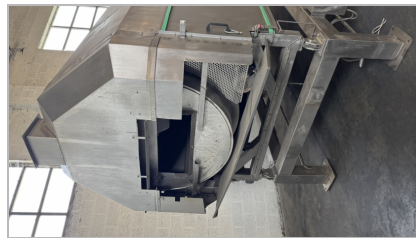

GEBRAUCHT

SPRÜHTROMMEL "MANFRED BLIND" TYP SPRAY DRUM

- komplett aus Edelstahl
- Abmessungen: ± 5.000 x 2.200 x 2.700 mm
- Trommeldurchmesser: 1.300 mm
- Nettotrommellänge 4.200 mm
- Neigungswinkel verstellbar
- leicht zu reinigen
- Einlaufhöhe: ± 1.700 mm (ggf. verstellbar)
- Auslaufhöhe: ± 1.000 mm
- Leistung 3kW
- 400V, 50Hz
- 4 Sprührohre
- zur Absaugung vorgesehen