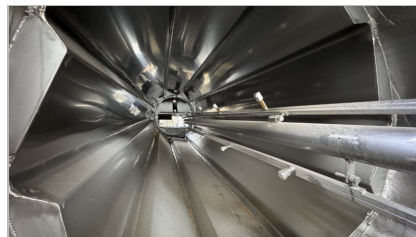

GEBRAUCHT

SPRÜHTROMMEL "MANFRED BLIND" TYP SPRAY DRUM

- komplett aus Edelstahl
- Abmessungen: ± 5.000 x 2.200 x 2.700 mm
- Trommeldurchmesser: 1.300 mm
- Nettotrommellänge 4.200 mm
- Neigungswinkel verstellbar
- leicht zu reinigen
- Einlaufhöhe: ± 1.700 mm (ggf. verstellbar)
- Auslaufhöhe: ± 1.000 mm
- Leistung 3kW
- 400V, 50Hz
- 4 Sprührohre
- zur Absaugung vorgesehen