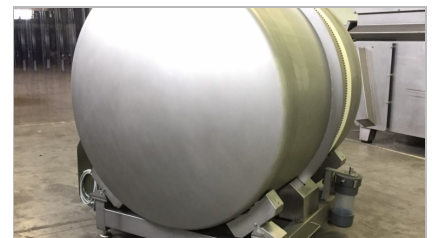

## **“DORIT – VARIO-VAC” TUMBLER 4.200 L., TYP VV-7-2001**

- komplett Edelstahl
- max. Beladung 2000 kg (abhängig von dem Produkt)
- mit Schaltschrank mit Warte-, Arbeits- und Gesamtzeit
- rechts / links drehen
- mit neuer Vakuumpumpe Busch
- 3-touriger Getriebemotor mit Zahnriemenantrieb für 1,3/2,6 und 5,2 U/min
- Abmessungen : (L x B x H): ± 2.820 mm x 1.960 mm x 2.070 mm