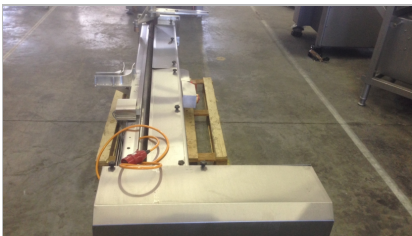

VERKAUFT

“LASKA” MISCHER Z-ARME, TYP ME 500 ZNA1

- komplett Edelstahl
- Kapazität 500 L.
- "Z"-Arme
- 9kW
- Bj 2008
- PLC-Steuerung
- kippbar
- Abmessungen (L x B x H) : ± 1.600 x 2.000 x 1.700 mm

mit Beschickung für Normwagen