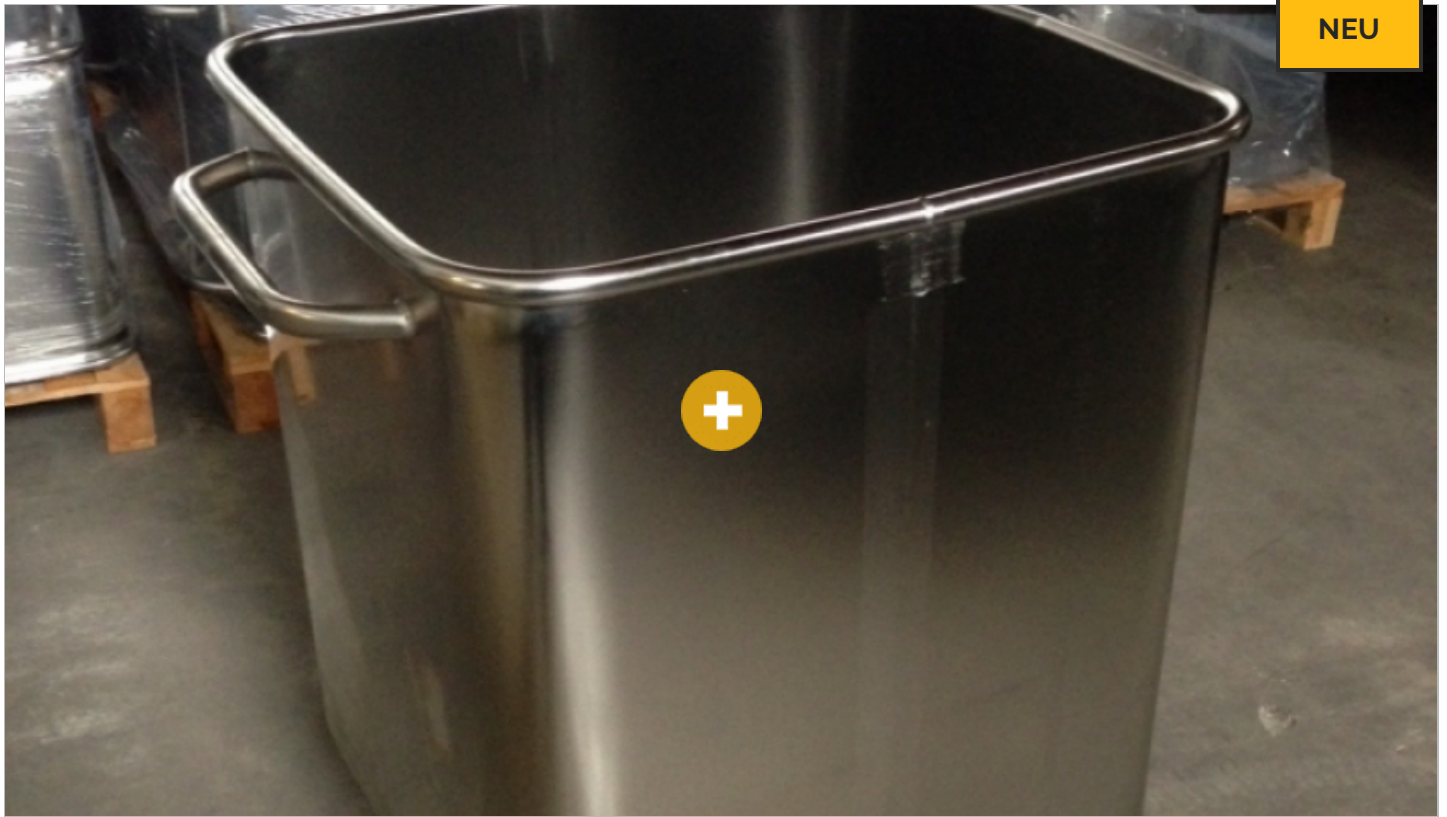

### 300L-NORMWAGEN<sup>neu!</sup>

- komplett Edelstahl
- fahrbar
- laut DIN 9797

**Interested? Contact us!**  
**phone: +32 56 77 33 50 - email: [info@barsso.com](mailto:info@barsso.com)**